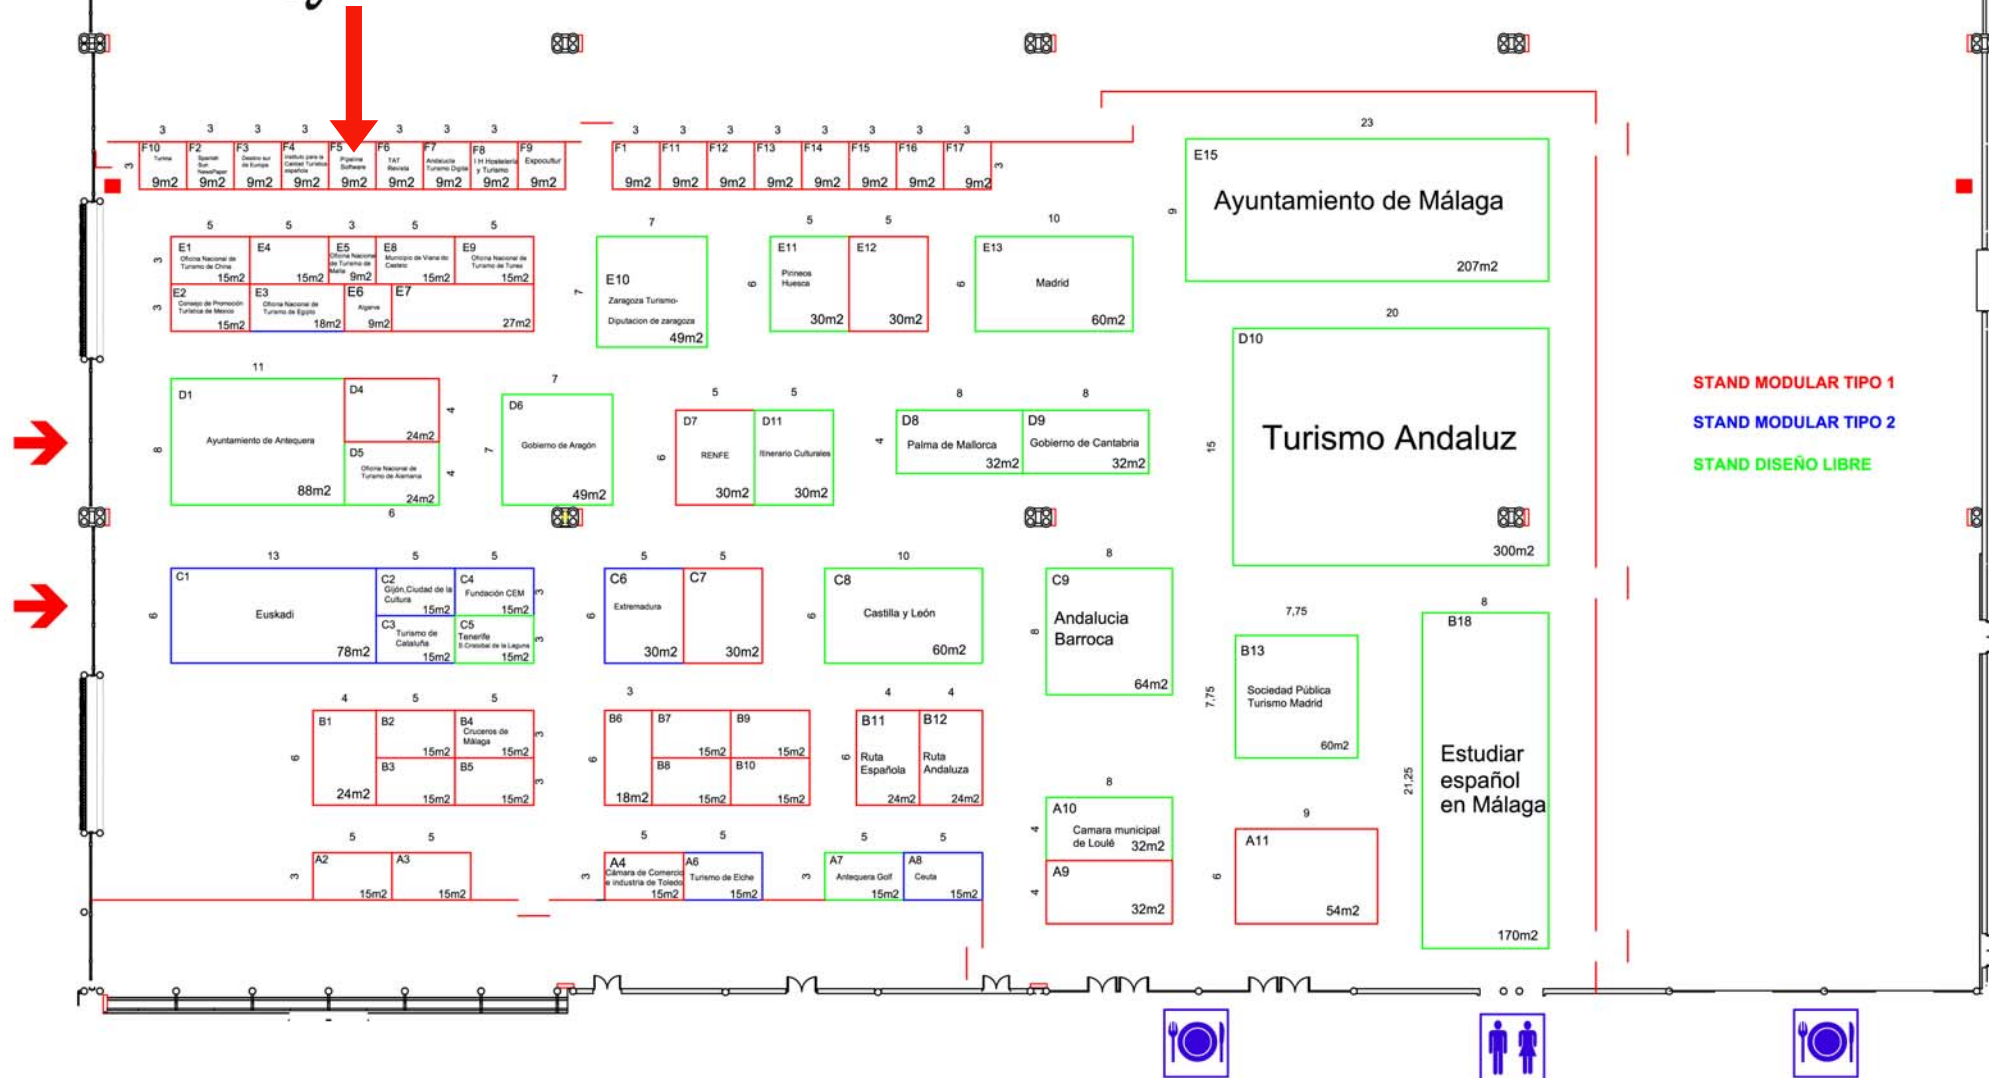

PIPELINE
Software

Málaga 16 de JULIO del 2008
Revisión 6
Sin escala